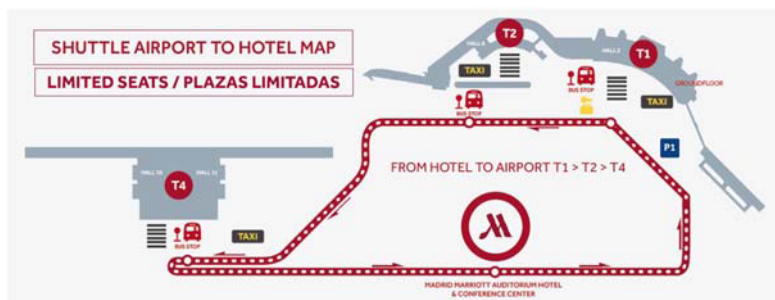

SHUTTLE SERV

Servicio proporcionado por la ORGANIZACIÓN

Atocha | Marriott Auditorium | Atocha

Horarios: los horarios son estimados y pueden sufrir cambios por causas ajenas a la ORGANIZACIÓN. PLAZAS LIMITADAS.

VIERNES 20 DE MARZO

DESDE ATOCHA A MARRIOTT				
7:30	9:00	10:30	12:00	13:30
15:00	16:30	18:00		

Parada Bus: CALLE MÉNDEZ ÁLVARO (Ref. Bus turístico)

DESDE MARRIOTT A ATOCHA				
8:15	9:45	11:15	12:45	14:15
15:45	17:15	18:45	19:30	

Parada Bus: SALIDA DE CONGRESOS

SÁBADO 21 DE MARZO

DESDE ATOCHA A MARRIOTT				
7:30	9:00	10:30	12:00	13:30
15:00	16:30	18:00		

Parada Bus: Calle Méndez Álvaro (Ref. Bus turístico)

DESDE MARRIOTT A ATOCHA				
8:15	9:45	11:15	12:45	14:15
15:45	17:15	19:00*		

Parada Bus: SALIDA DE CONGRESOS

* Salida una vez finalizada la X Reunión SERV ≤40

PARKING

Madrid Marriott Auditorium Hotel & Conference Center
GRATUITO PARA CONGRESISTAS

Indicar en entrada y salida: Asistente a Congreso SERV

TRANSPORTE PÚBLICO: AUTOBÚS

DE MARRIOTT A CENTRO: Parada de Bus, frente a Marriott, con destino Canillejas e Intercambiador de Avda. de América. Ambas con conexiones de Metro.

DE CENTRO A MARRIOTT: Desde Intercambiador de Avda. de América Líneas Bus: 222, 223, 224, 227, 229, 281, 282, 283, 284 y 285. Servicio nocturno N202